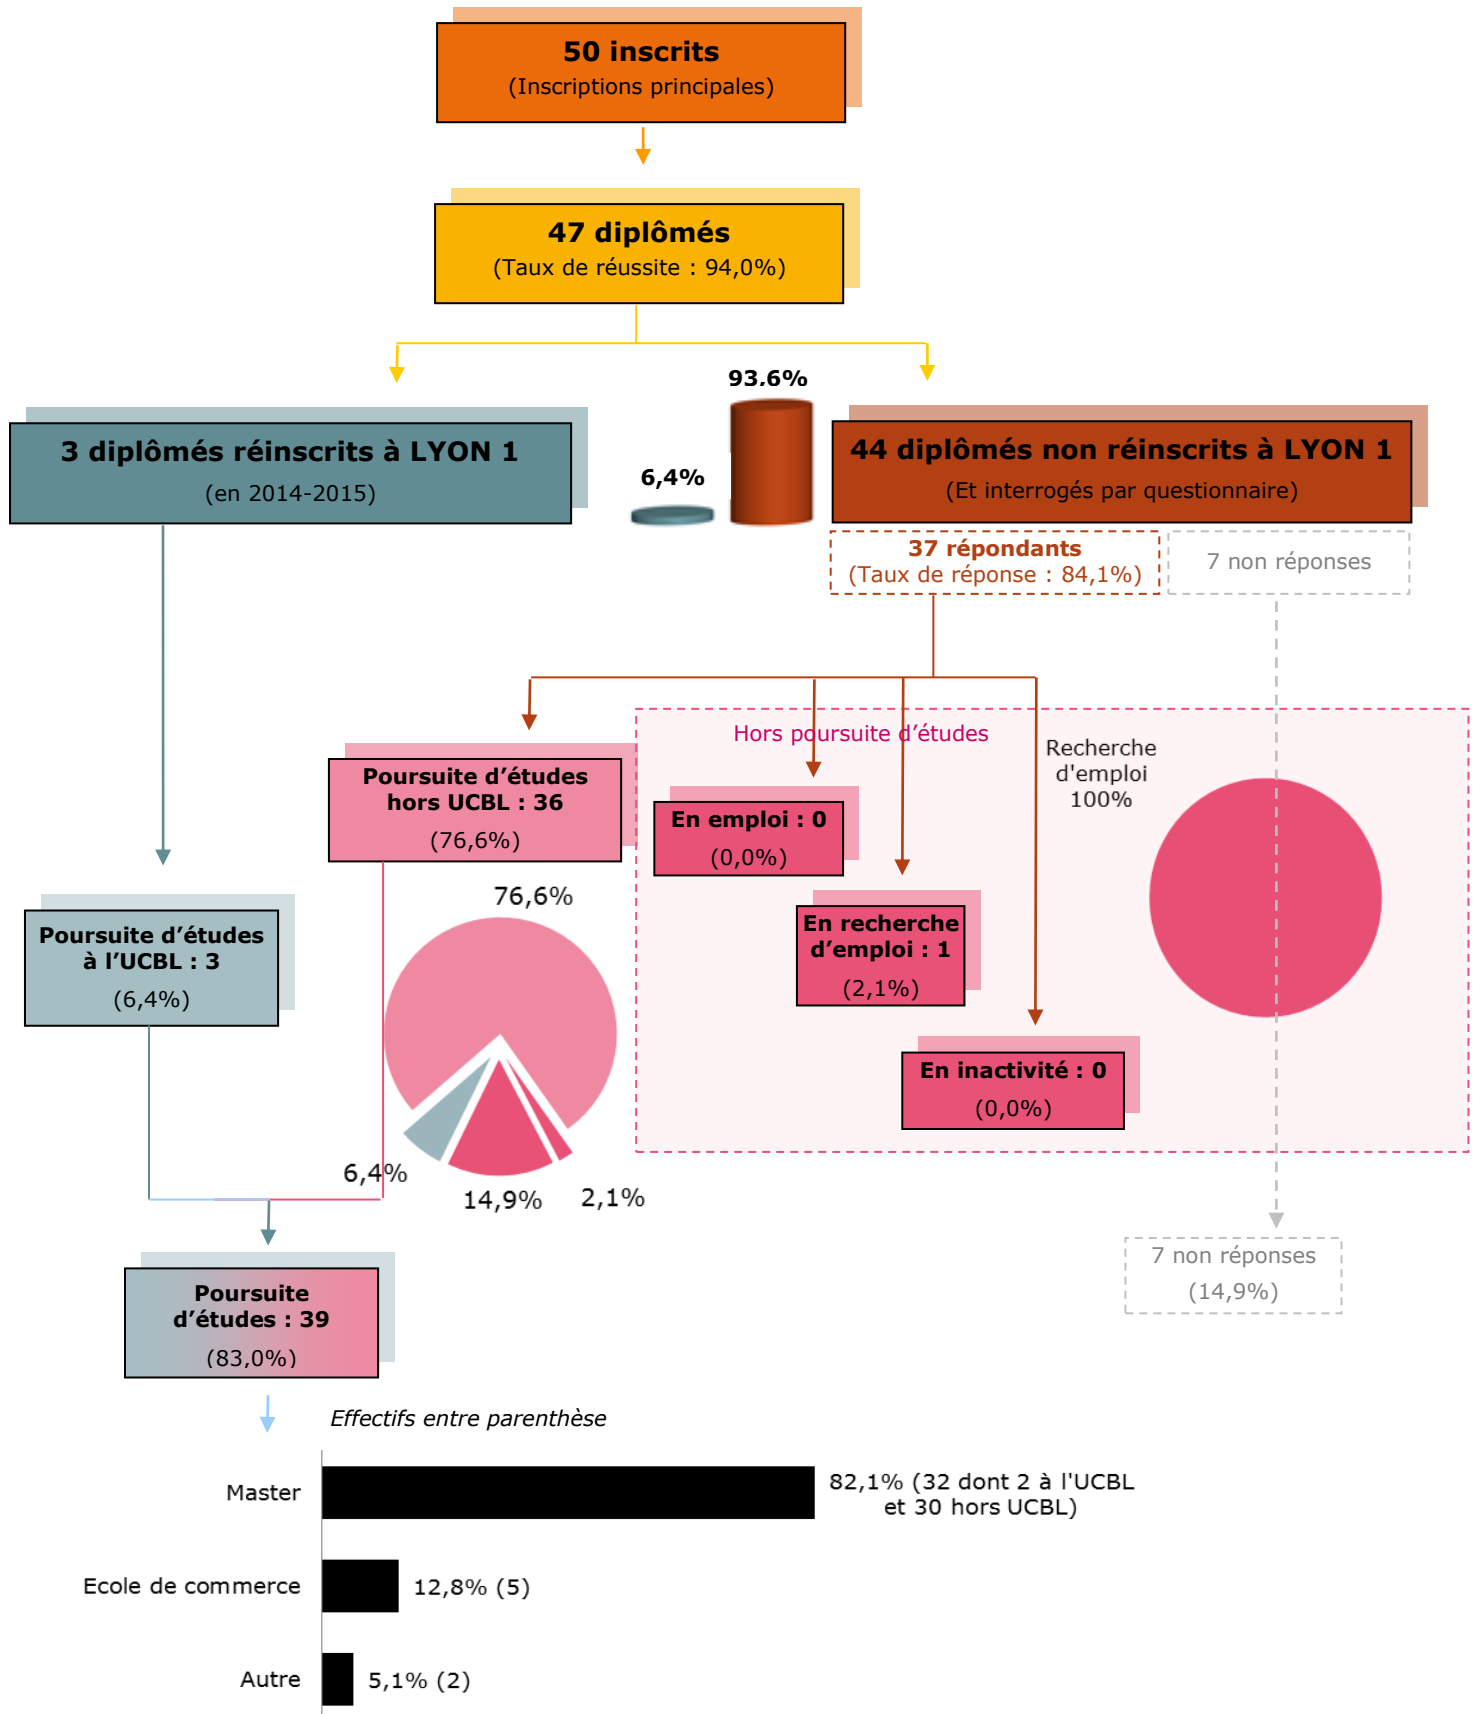

# Situation en 2014 - 2015 des diplômés de licence générale

(promotion 2013 - 2014)

## Economie - Gestion

La formation en Economie - Gestion est cohabilitée avec l'Université Lumière Lyon 2. La poursuite en Master s'effectue à l'Université Lumière Lyon 2, cela explique que la quasi-totalité des diplômés de cette formation aient quitté l'UCBL en 2014.