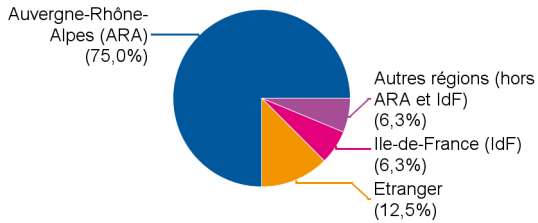

Description de l'emploi occupé en mars 2020

Contrat de travail	Effectif	%
CDI	15	93,8%
Contrat local à l'étranger	1	6,3%
Total :	16	100,0%

Statut	Effectif
Cadre	15
Non cadre	1
Total :	16

Secteur d'activité de l'entreprise	Effectif	%
Activités informatiques et service d'information	13	81,3%
Commerce / Distribution	1	6,3%
Edition, audiovisuel et diffusion	1	6,3%
Energie	1	6,3%
Total :	16	100,0%

Lieu de travail	Effectif
Auvergne-Rhône-Alpes (ARA)	12
Etranger	2
Ile-de-France (IdF)	1
Autres régions (hors ARA et IdF)	1
Total :	16

Employeur	Effectif	%
Une entreprise privée	16	100,0%
Total :	16	100,0%

Etranger (Pays)	Effectif
Allemagne	1
Suisse	1
Total :	2

Intitulé de l'emploi occupé	Effectif
Développeur	3
Ingénieur d'études	3
Ingénieur d'études et développement	3
Chef de projet	1
Consultant R&D	1
Data engineer	1
Ingénieur	1
Ingénieur développement logiciel	1
Ingénieur logiciel	1
Software developer	1
Total :	16

Salaire brut annuel à l'embauche (hors primes)	Effectif	%
Entre 30K€ et 34,9K€	11	68,8%
Entre 35K€ et 39,9K€	2	12,5%
40K€ et plus	1	6,3%
non réponse	2	12,5%
Total :	16	100,0%

Salaire médian (hors primes) :	33 000 €
Salaire médian (primes incluses) :	35 000 €