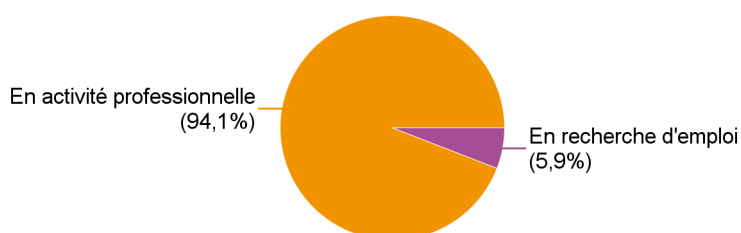

Nb de diplômés	25
----------------	----

Informatique	2018-2019
--------------	-----------

Nb de répondants	17
Taux de réponse	68,0%

Répartition des répondants par genre

Genre	Effectif
M	17
Total :	17

Situation des diplômés en mars 2020

	Effectif
En activité professionnelle	16
En recherche d'emploi	1
Total :	17

Durée d'accès au premier emploi

Sont pris en compte les étudiants ayant déjà occupé un premier emploi

	Effectif	%
Immédiatement	8	50,0%
Entre 1 et 3 mois	8	50,0%
Total :	16	100,0%