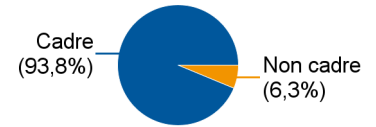

Description de l'emploi occupé en mars 2020

Contrat de travail	Effectif	%
CDI	15	93,8%
Contrat local à l'étranger	1	6,3%
Total :	16	100,0%

Statut	Effectif
Cadre	15
Non cadre	1
Total :	16

Secteur d'activité de l'entreprise	Effectif	%
Activités informatiques et service d'information	13	81,3%
Commerce / Distribution	1	6,3%
Edition, audiovisuel et diffusion	1	6,3%
Energie	1	6,3%
Total :	16	100,0%

Lieu de travail	Effectif
Auvergne-Rhône-Alpes (ARA)	12
Etranger	2
Ile-de-France (IdF)	1
Autres régions (hors ARA et IdF)	1
Total :	16

Employeur	Effectif	%
Une entreprise privée	16	100,0%
Total :	16	100,0%

Etranger (Pays)	Effectif
Allemagne	1
Suisse	1
Total :	2

Intitulé de l'emploi occupé	Effectif
Développeur	3
Ingénieur d'études	3
Ingénieur d'études et développement	3
Chef de projet	1
Consultant R&D	1
Data engineer	1
Ingénieur	1
Ingénieur développement logiciel	1
Ingénieur logiciel	1
Software developer	1
Total :	16

Salaire brut annuel à l'embauche (hors primes)	Effectif	%
Entre 30K€ et 34,9K€	11	68,8%
Entre 35K€ et 39,9K€	2	12,5%
40K€ et plus	1	6,3%
non réponse	2	12,5%
Total :	16	100,0%

Salaire médian (hors primes) :	33 000 €
Salaire médian (primes incluses) :	35 000 €