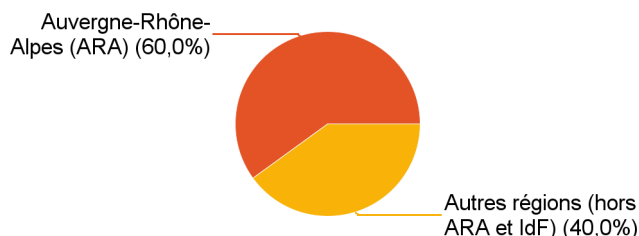

Diplômés en emploi n'ayant pas poursuivi ou repris d'études

Statut de l'emploi	Effectif
Fonctionnaire	4
CDD	1
Total	5

Catégorie socio-professionnelle	Effectif
Ingénieur, cadre, prof. intellectuelles sup.	4
Technicien, agent de maîtrise	1
Total	5

Intitulé de l'emploi

	Effectif
Professeure en lycée professionnel	2
Professeur	1
Professeure	1
Responsable d'unité	1
Total	5

Lieu de travail

	Effectif
Auvergne-Rhône-Alpes (ARA)	3
Autres régions (hors ARA et IdF)	2
Total	5

Employeur

	Effectif
La fonction publique	5
Total	5

Temps de travail

	Effectif
Temps plein	5
Total	5

Salaire net mensuel (primes incluses) des diplômés occupant un emploi à temps plein

	Effectif
Entre 1 500€ et 1 999€	4
Entre 2 000€ et 2 499€	1
Total	5