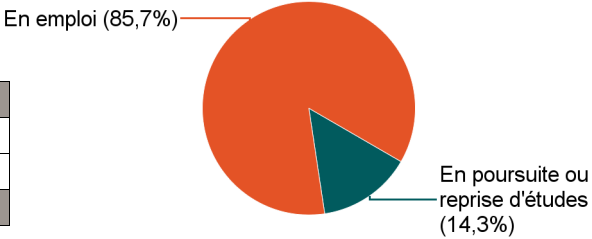

Le devenir des diplômés de Master MEEF 2018

30 mois après l'obtention du diplôme

Mention : Master MEEF 2nd degré prépa CAPET

Lancement de l'enquête	Relances téléphoniques	Traitement de l'enquête	Diffusion des résultats
Décembre 2020	Février à avril 2021	Mai à juillet 2021	Septembre 2021

Parcours	Nombre de diplômés	Nombre de répondants	Taux de réponse
M2 MEEF 2nd degré Prépa CAPET Biotechnologies BCB - Prcs A	1	1	100,0%
M2 MEEF 2nd degré Prépa CAPET Biotech option SE - Parcours A	3	3	100,0%
M2 MEEF 2nd degré Prépa CAPET Biotech option SE - Parcours B	1	1	100,0%
M2 MEEF 2nd degré Sciences Industrielles Parcours A	3	2	66,7%
Total :	8	7	87,5%

Caractéristiques des répondants

Genre	Effectif
Femmes	5
Hommes	2
Total	7

Situation des répondants au moment de l'enquête - décembre 2020

	Effectif
En emploi	6
En poursuite ou reprise d'études	1
Total	7

Hors poursuite d'études