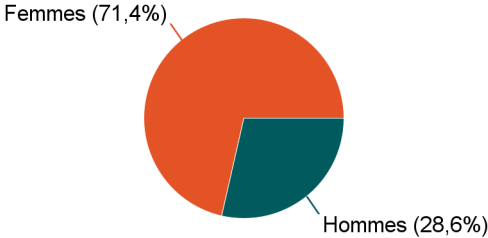

Le devenir des diplômés de Master MEEF 2018

30 mois après l'obtention du diplôme

Mention : Master MEEF 2nd degré prépa CAPET

Lancement de l'enquête	Relances téléphoniques	Traitement de l'enquête	Diffusion des résultats
Décembre 2020	Février à avril 2021	Mai à juillet 2021	Septembre 2021

Parcours	Nombre de diplômés	Nombre de répondants	Taux de réponse
M2 MEEF 2nd degré Prépa CAPET Biotechnologies BCB - Prcs A	1	1	100,0%
M2 MEEF 2nd degré Prépa CAPET Biotech option SE - Parcours A	3	3	100,0%
M2 MEEF 2nd degré Prépa CAPET Biotech option SE - Parcours B	1	1	100,0%
M2 MEEF 2nd degré Sciences Industrielles Parcours A	3	2	66,7%
Total :	8	7	87,5%

Caractéristiques des répondants

Genre	Effectif
Femmes	5
Hommes	2
Total	7