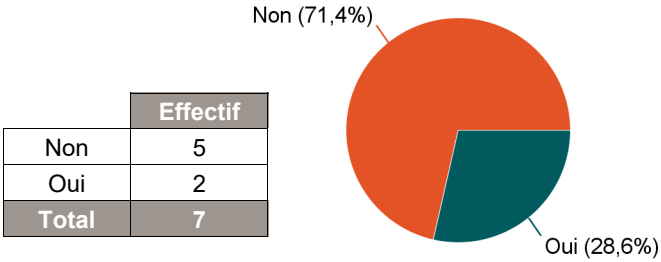

Le devenir des diplômés de Master MEEF 2018

30 mois après l'obtention du diplôme

Mention : Master MEEF 2nd degré prépa CAPET

Lancement de l'enquête	Relances téléphoniques	Traitement de l'enquête	Diffusion des résultats
Décembre 2020	Février à avril 2021	Mai à juillet 2021	Septembre 2021

Parcours	Nombre de diplômés	Nombre de répondants	Taux de réponse
M2 MEEF 2nd degré Prépa CAPET Biotechnologies BCB - Prcs A	1	1	100,0%
M2 MEEF 2nd degré Prépa CAPET Biotech option SE - Parcours A	3	3	100,0%
M2 MEEF 2nd degré Prépa CAPET Biotech option SE - Parcours B	1	1	100,0%
M2 MEEF 2nd degré Sciences Industrielles Parcours A	3	2	66,7%
Total :	8	7	87,5%

Caractéristiques des répondants

Genre	Effectif
Femmes	5
Hommes	2
Total	7

Situation des répondants au moment de l'enquête - décembre 2020

	Effectif
En emploi	6
En poursuite ou reprise d'études	1
Total	7

Hors poursuite d'études

	Effectif
En emploi	5
Total	5

Poursuite d'études après l'obtention du diplôme

Poursuite d'études :	Effectif
En 2018-2019 uniquement	1
En 2018-2019, 2019-2020 et 2020-2021	1
Total	2

Caractéristiques de l'emploi occupé en décembre 2020