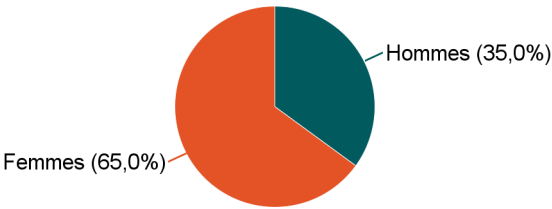

Le devenir des diplômés de Master 2018

30 mois après l'obtention du diplôme

Mention : Master Biochimie - Biologie moléculaire

Lancement de l'enquête	Relances téléphoniques	Traitement de l'enquête	Diffusion des résultats
Décembre 2020	Février à avril 2021	Mai à juillet 2021	Septembre 2021

Parcours	Nombre de diplômés	Nombre de répondants	Taux de réponse
M2 Biochimie-Biologie moléculaire prcs Bioch struct et fonct	30	20	66,7%
Total :	30	20	66,7%

Caractéristiques des répondants

Genre	Effectif
Femmes	13
Hommes	7
Total	20