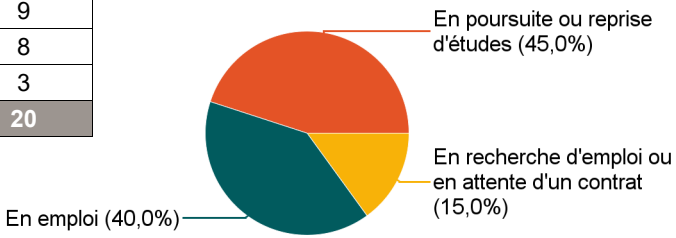

Parcours	Nombre de diplômés	Nombre de répondants	Taux de réponse
M2 Biochimie-Biologie moléculaire prcs Bioch struct et fonct	30	20	66,7%
Total :	30	20	66,7%

Caractéristiques des répondants

Genre	Effectif
Femmes	13
Hommes	7
Total	20

Situation des répondants au moment de l'enquête - décembre 2020

	Effectif
En poursuite ou reprise d'études	9
En emploi	8
En recherche d'emploi ou en attente d'un contrat	3
Total	20

Hors poursuite d'études