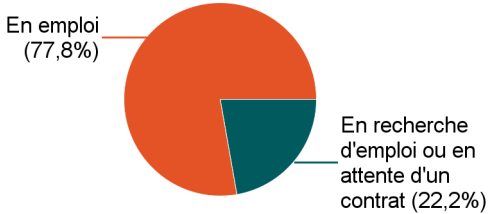

Hors poursuite d'études

	Effectif
En emploi	7
En recherche d'emploi ou en attente d'un contrat	2
Total	9