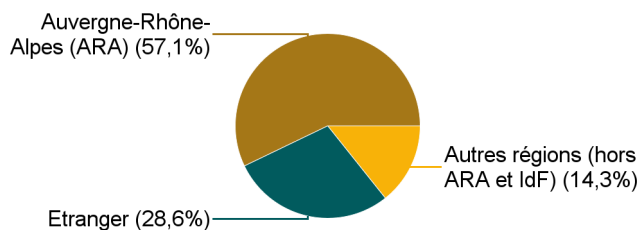

Caractéristiques de l'emploi occupé en décembre 2020

Diplômés en emploi n'ayant pas poursuivi ou repris d'études

Statut de l'emploi	Effectif
CDI	6
Profession libérale, indépendant, chef d'entreprise, autoentrepreneur	1
Total	7

Catégorie socio-professionnelle	Effectif
Ingénieur, cadre, prof. intellectuelles sup.	5
Artisan, commerçant, chef d'entreprise	1
Employé	1
Total	7

Intitulé de l'emploi

	Effectif
Assistante qualité	1
Consultant en validation de systèmes informatisés	1
Corporate R&D coordinator	1
Ingénieure qualité consultante	1
Research associate	1
Chef d'entreprise	1
Consultante salesforce	1
Total	7

Lieu de travail

	Effectif
Auvergne-Rhône-Alpes (ARA)	4
Etranger	2
Autres régions (hors ARA et IdF)	1
Total	7

Etranger (pays)	Effectif
Egypte	1
Suisse	1
Total	2

Employeur

	Effectif
Une entreprise privée	6
Vous-même	1
Total	7

Temps de travail

	Effectif
Temps plein	7
Total	7

Salaire net mensuel (primes incluses) des diplômés occupant un emploi à temps plein

	Effectif
Moins de 1 500€	1
Entre 2 000€ et 2 499€	4
4 000€ et plus	1
Non réponse	1
Total	7

Salaire net mensuel moyen	2 381 €
Salaire net mensuel médian	2 057 €