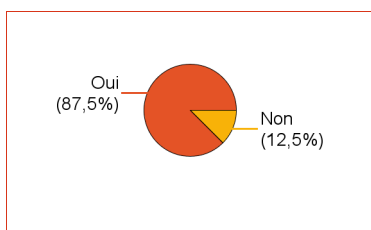

	F	M	Effectif
Formation initiale	1	7	8
Total	1	7	8
%	12,5%	87,5%	100,0%

Situation des diplômés (répondants) au moment de l'enquête - octobre 2016 -

	Effectif
En emploi	4
En poursuite ou reprise d'études	3
En inactivité	1
Total	8

Hors poursuite d'études

	Effectif
En emploi	1
Total	1

Poursuite d'études après l'obtention du diplôme

Oui	7
Non	1

Type de diplôme	Intitulé de la formation suivie (Etablissement)	Effectif
Doctorat, thèse	Mathématiques (Université Lyon 1)	1
sous-total :		1
DU	Enseignement (Université Lyon 1)	2
sous-total :		2
Master 2	Mathématiques fondamentales (Université Paris 7)	1
	Statistique informatique et techniques numériques (Université Lyon 1)	1
sous-total :		2
Préparation à l'agrégation	Mathématiques (Université Lyon 1)	2
sous-total :		2
Total		7

Durée d'accès au 1er emploi

Sont pris en compte les répondants qui ont déjà occupé un 1er emploi (hors poursuite d'études)

	Effectif
Entre 1 et 3 mois	1
Total	1

Emploi actuel

Sont pris en compte les répondants qui n'ont pas poursuivi ou repris d'études