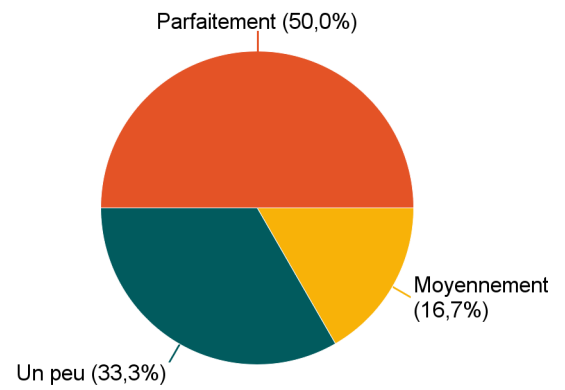

Adéquation formation-emploi

Diplômés en emploi n'ayant pas poursuivi ou repris d'études

A votre avis, votre emploi correspond-il à votre formation de Master ?	Effectif
Parfaitement	3
Moyennement	1
Un peu	2
Total	6