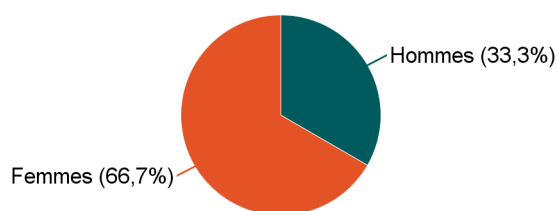

Mention : Master MEEF Encadrement éducatif

Lancement de l'enquête	Relances téléphoniques	Traitement de l'enquête	Diffusion des résultats
Décembre 2017	Décembre 2017 à mars 2018	Avril et octobre 2018	Novembre 2018

Parcours	Nombre de diplômés	Nombre de répondants	Taux de réponse
Master 2 MEEF Encadrement Educatif CPE - Parcours A	5	4	80,0%
Master 2 MEEF Encadrement Educatif CPE - Parcours B	3	2	66,7%
Total :	8	6	75,0%

Caractéristiques des répondants

Genre	Effectif
Femmes	4
Hommes	2
Total	6

Situation des répondants au moment de l'enquête - décembre 2017

	Effectif
En emploi	6
Total	6

Hors poursuite d'études

	Effectif
En emploi	6
Total	6