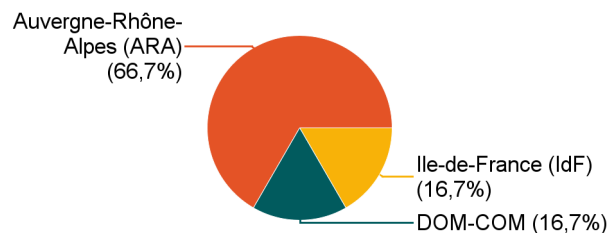

Caractéristiques des répondants

Genre	Effectif
Femmes	4
Hommes	2
Total	6

Situation des répondants au moment de l'enquête - décembre 2017

	Effectif
En emploi	6
Total	6

Hors poursuite d'études

	Effectif
En emploi	6
Total	6

Poursuite d'études après l'obtention du diplôme

	Effectif
Non	6
Total	6

Caractéristiques de l'emploi occupé en décembre 2017

Diplômés en emploi n'ayant pas poursuivi ou repris d'études

Statut de l'emploi	Effectif
Fonctionnaire	4
CDI	1
CDD	1
Total	6

Catégorie socio-professionnelle	Effectif
Ingénieur, cadre, prof. libérales, prof. intellectuelles sup.	4
Employé	1
Technicien, agent de maîtrise	1
Total	6

Intitulé de l'emploi

	Effectif
Conseillère principale d'éducation	3
Assistante d'éducation	1
Conseiller principal d'éducation	1
Chargé de développement	1
Total	6

Lieu de travail

	Effectif
Auvergne-Rhône-Alpes (ARA)	4
DOM-COM	1
Ile-de-France (IdF)	1
Total	6

Employeur

	Effectif
La fonction publique	5
Un organisme à but non lucratif ou une association	1
Total	6

Temps de travail