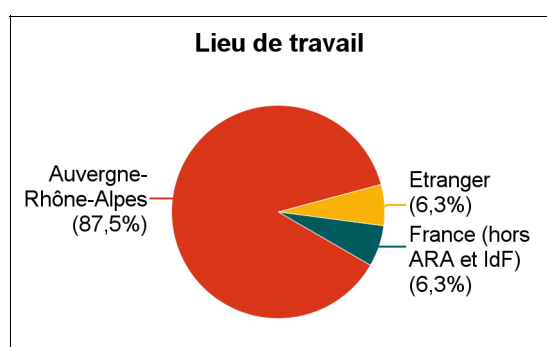

Diplômés en emploi 12 mois après le DEUST (septembre 2018)

et n'ayant pas poursuivi d'études après le diplôme de DEUST

1 - Temps moyen de recherche d'emploi : **0,9** mois.

2 - Caractéristiques de l'emploi

Emploi saisonnier	Effectif
Emploi non saisonnier	14
Hivernal/Estival	2
Ensemble	16

Intitulé du poste	Effectif
Coach sportif	4
Coach sportive	4
Educatrice sportive	2
Animatrice fitness	1
Assistante d'éducation	1
Coach sportif et éducateur sportif	1
Coach sportive et animatrice pour enfants	1
Diététicienne	1
Educateur sportif	1
Ensemble	16