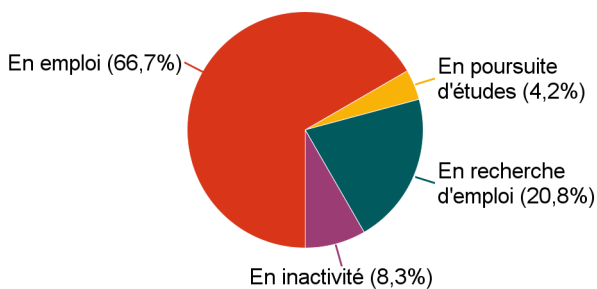

Le devenir des diplômés de DEUST 2016-2017 DEUST Métiers de la Forme

12 mois après l'obtention de leur diplôme

Population enquêtée

Formation	Nombre de diplômés	Nombre de répondants	Taux de réponse
DEUST Métiers de la Forme	30	24	80,0%

Caractéristiques des répondants

	Femmes	Hommes	Total	%
Formation initiale	6	5	11	45,8%
Formation en alternance	6	4	10	41,7%
Formation continue	1	2	3	12,5%
Ensemble	13	11	24	100,0%
%	54,2%	45,8%	100,0%	

Situation des répondants 12 mois après l'obtention du diplôme (septembre 2018)

1 - 12 mois après le DEUST (septembre 2018)

	Effectif
En emploi	16
En recherche d'emploi	5
En inactivité	2
En poursuite d'études	1
Ensemble	24