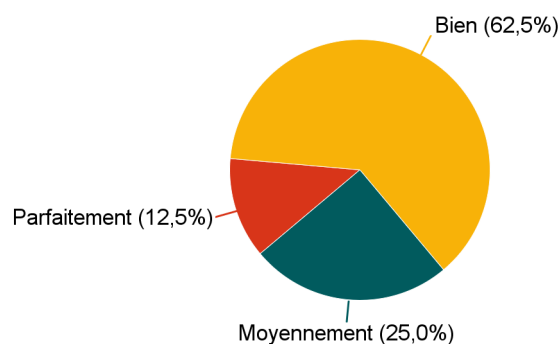

Poursuite et reprise d'études

1 - Poursuite d'études après le DEUST

	Effectif
Uniquement en 2017-2018	1
En 2017-2018 et 2018-2019	1
Ensemble	2

2 - L'année suivant le DEUST : en 2017-2018

	Effectif
BTS Diététique (Adonis)	1
DUT Génie Biologique, Option Diététique 2A (Université Lyon 1)	1
Ensemble	2

3 - 12 mois après le DEUST : en 2018-2019

	Effectif
BTS Diététique (Adonis)	1
Ensemble	1

Satisfaction de la formation de DEUST

	Effectif
Parfaitement	3
Bien	15
Moyennement	6
Ensemble	24