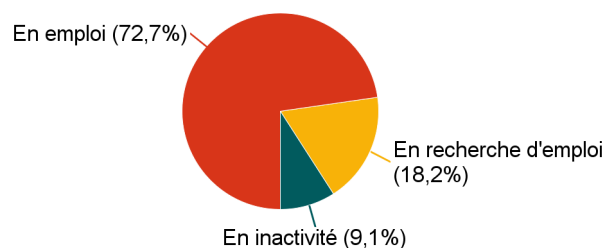

2 - Répondants n'ayant pas poursuivi leurs études (ni en 2017-2018, ni en 2018-2019)

	Effectif
En emploi	16
En recherche d'emploi	4
En inactivité	2
Ensemble	22