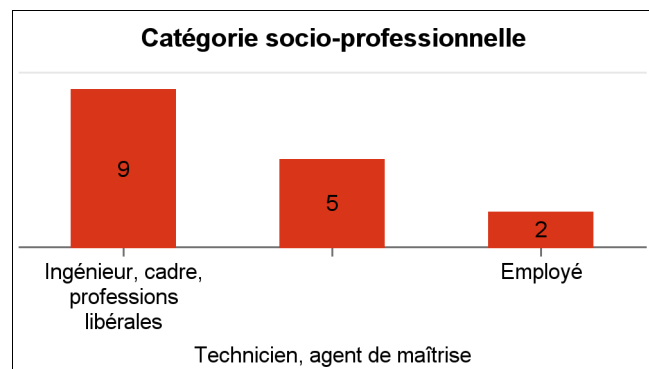

Diplômés en emploi 12 mois après le DEUST (septembre 2018)

et n'ayant pas poursuivi d'études après le diplôme de DEUST

1 - Temps moyen de recherche d'emploi : **0,9** mois.

2 - Caractéristiques de l'emploi

Emploi saisonnier	Effectif
Emploi non saisonnier	14
Hivernal/Estival	2
Ensemble	16

Intitulé du poste	Effectif
Coach sportif	4
Coach sportive	4
Educatrice sportive	2
Animatrice fitness	1
Assistante d'éducation	1
Coach sportif et éducateur sportif	1
Coach sportive et animatrice pour enfants	1
Diététicienne	1
Educateur sportif	1
Ensemble	16