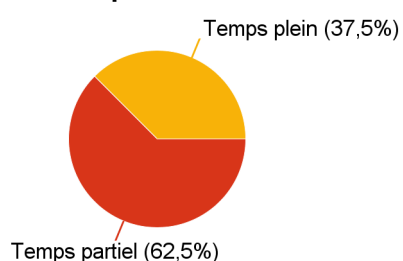

Temps de travail

Rémunération nette mensuelle (primes incluses)*	Effectif
Entre 1 200 et 1 499€	3
2 000€ et plus	2
Ensemble	5

* Seulement les diplômés travaillant à temps plein, en France

3 - Adéquation formation / emploi

Adéquation formation / emploi	Effectif	%
Parfaitement	10	62,5%
Bien	2	12,5%
Moyennement	3	18,8%
Pas du tout	1	6,3%
Ensemble	16	100,0%

Formation / Adaptation aux exigences du poste	Effectif	%
Parfaitement	7	43,8%
Bien	6	37,5%
Moyennement	2	12,5%
Pas du tout	1	6,3%
Ensemble	16	100,0%