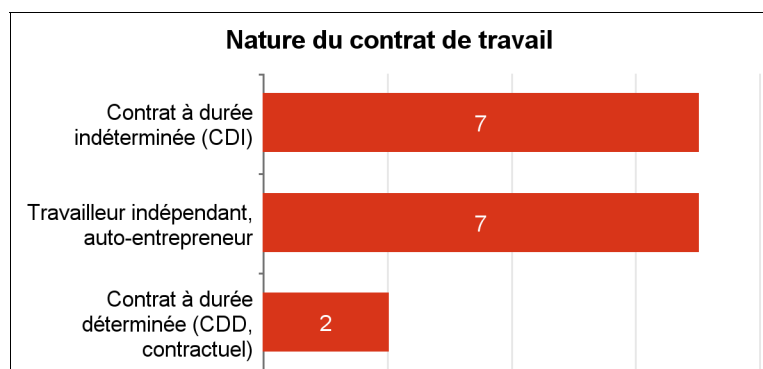

Diplômés en emploi 12 mois après le DEUST (septembre 2018)

et n'ayant pas poursuivi d'études après le diplôme de DEUST

1 - Temps moyen de recherche d'emploi : **0,9** mois.

2 - Caractéristiques de l'emploi

Emploi saisonnier	Effectif
Emploi non saisonnier	14
Hivernal/Estival	2
Ensemble	16

Intitulé du poste	Effectif
Coach sportif	4
Coach sportive	4
Educatrice sportive	2
Animatrice fitness	1
Assistante d'éducation	1
Coach sportif et éducateur sportif	1
Coach sportive et animatrice pour enfants	1
Diététicienne	1
Educateur sportif	1
Ensemble	16