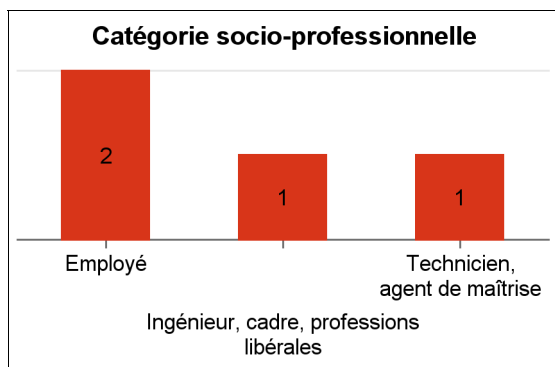

Diplômés en emploi 12 mois après le DEUST (septembre 2018)

et n'ayant pas poursuivi d'études après le diplôme de DEUST

1 - Temps moyen de recherche d'emploi : 1,3 mois.

2 - Caractéristiques de l'emploi

Intitulé du poste	Effectif
Agent de développement	1
Animateur de jeu d'échecs	1
Coach sportif	1
Directrice d'une école de cirque	1
Ensemble	4

Emploi saisonnier	Effectif
Emploi non saisonnier	4
Ensemble	4

Temps de travail

Temps plein (50,0%)

Temps partiel (50,0%)

Rémunération nette mensuelle (primes incluses)*	Effectif
Entre 1 200 et 1 499€	1
Entre 1 800 et 1 999€	1
Ensemble	2

* Seulement les diplômés travaillant à temps plein, en France

3 - Adéquation formation / emploi

Adéquation formation / emploi	Effectif
Parfaitement	1
Bien	2
Moyennement	1
Ensemble	4

Formation / Adaptation aux exigences du poste	Effectif
Parfaitement	2
Bien	2
Ensemble	4