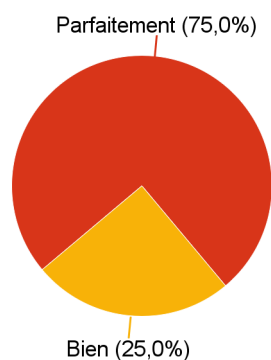

Poursuite et reprise d'études

1 - Poursuite d'études après le DEUST

	Effectif
Uniquement en 2017-2018	2
En 2017-2018 et 2018-2019	1
Ensemble	3

2 - L'année suivant le DEUST : en 2017-2018

	Effectif
LP Gestion et Développement des Organisations Sportives (Université Lyon 1)	2
L3 STAPS Entraînement Sportif (Université Paris 12)	1
Ensemble	3

3 - 12 mois après le DEUST : en 2018-2019

	Effectif
MBA Management du Sport 1A (Sports Management School)	1
Ensemble	1

Satisfaction de la formation de DEUST

	Effectif
Parfaitement	6
Bien	2
Ensemble	8