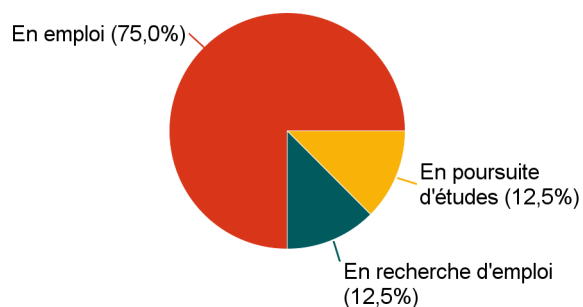

Population enquêtée

Formation	Nombre de diplômés	Nombre de répondants	Taux de réponse
DEUST AGAPSC - parcours ADECS*	13	8	61,5%

* Agent de Développement de Club Sportif (ADECS)

Caractéristiques des répondants

	Femmes	Hommes	Total
Formation initiale	3	2	5
Formation continue	1	2	3
Ensemble	4	4	8

Situation des répondants 12 mois après l'obtention du diplôme (septembre 2018)

1 - 12 mois après le DEUST (septembre 2018)

	Effectif
En emploi	6
En poursuite d'études	1
En recherche d'emploi	1
Ensemble	8