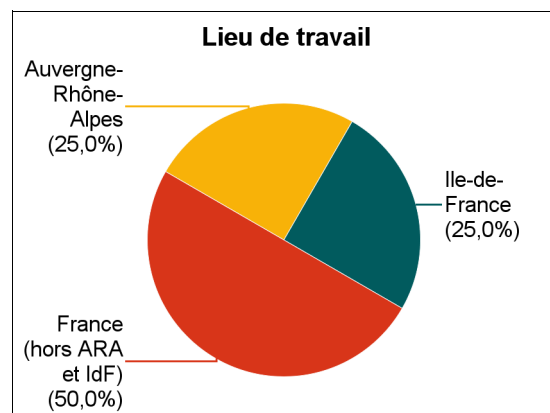

Diplômés en emploi 12 mois après le DEUST (septembre 2018)

et n'ayant pas poursuivi d'études après le diplôme de DEUST

1 - Temps moyen de recherche d'emploi : 1,3 mois.

2 - Caractéristiques de l'emploi

Intitulé du poste	Effectif
Agent de développement	1
Animateur de jeu d'échecs	1
Coach sportif	1
Directrice d'une école de cirque	1
Ensemble	4

Emploi saisonnier	Effectif
Emploi non saisonnier	4
Ensemble	4

Temps de travail

Temps plein (50,0%)

Temps partiel (50,0%)

Rémunération nette mensuelle (primes incluses)*	Effectif
Entre 1 200 et 1 499€	1
Entre 1 800 et 1 999€	1
Ensemble	2

* Seulement les diplômés travaillant à temps plein, en France

3 - Adéquation formation / emploi

Adéquation formation / emploi	Effectif
Parfaitement	1
Bien	2
Moyennement	1
Ensemble	4

Formation / Adaptation aux exigences du poste	Effectif
Parfaitement	2
Bien	2
Ensemble	4