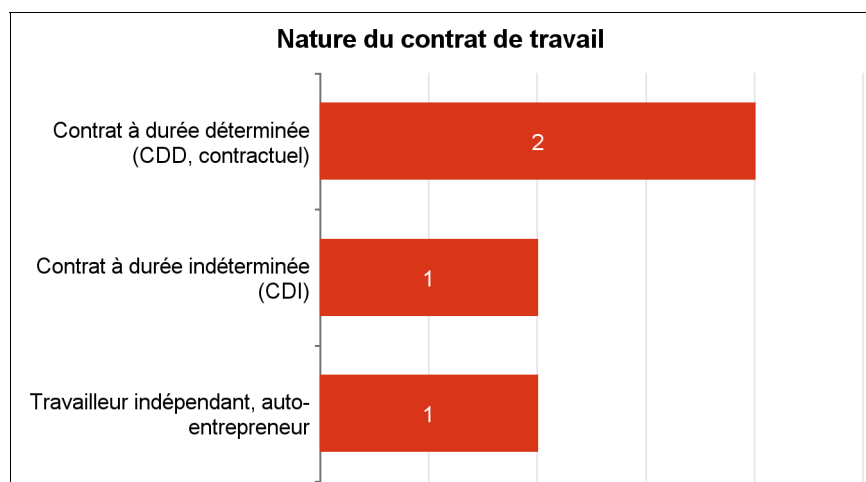

Diplômés en emploi 12 mois après le DEUST (septembre 2018)

et n'ayant pas poursuivi d'études après le diplôme de DEUST

1 - Temps moyen de recherche d'emploi : 1,3 mois.

2 - Caractéristiques de l'emploi

Intitulé du poste	Effectif
Agent de développement	1
Animateur de jeu d'échecs	1
Coach sportif	1
Directrice d'une école de cirque	1
Ensemble	4

Emploi saisonnier	Effectif
Emploi non saisonnier	4
Ensemble	4

Temps de travail

Temps plein (50,0%)

Temps partiel (50,0%)

Rémunération nette mensuelle (primes incluses)*	Effectif
Entre 1 200 et 1 499€	1
Entre 1 800 et 1 999€	1
Ensemble	2

* Seulement les diplômés travaillant à temps plein, en France

3 - Adéquation formation / emploi

Adéquation formation / emploi	Effectif
Parfaitement	1
Bien	2
Moyennement	1
Ensemble	4

Formation / Adaptation aux exigences du poste	Effectif
Parfaitement	2
Bien	2
Ensemble	4