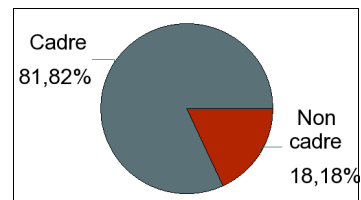

### Situation des diplômés au 1er mars 2015

	Effectif
En activité professionnelle	11
En poursuite d'études	1
Total :	12

### Poursuite d'études après l'obtention du diplôme d'ingénieur

	Effectif
En poursuite d'études	1

Type de formation suivie	Intitulé de la formation (Etablissement)	Effectif
Master professionnel	Management (Université Lyon 3)	1
Total :		1

## Durée d'accès au 1er emploi

Sont pris en compte les répondants ayant déjà occupé un premier emploi

	Effectif
Immédiatement	9
Entre 1 et 2 mois	2
<b>Total :</b>	<b>11</b>

La durée moyenne d'accès au premier emploi est de	0,2	mois.
La durée médiane d'accès au premier emploi est de	0,0	mois.

## Emploi actuel

Contrat de travail	Effectif
CDI	11
<b>Total :</b>	<b>11</b>

Statut de l'emploi	Effectif
Cadre	9
Non cadre	2
<b>Total :</b>	<b>11</b>

Lieu de travail	Effectif
Rhône-Alpes	9
Autres régions	1
Etranger	1
<b>Total :</b>	<b>11</b>