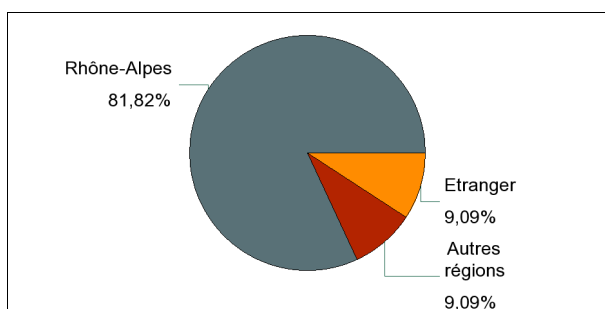

## Durée d'accès au 1er emploi

Sont pris en compte les répondants ayant déjà occupé un premier emploi

	Effectif
Immédiatement	9
Entre 1 et 2 mois	2
<b>Total :</b>	<b>11</b>

La durée moyenne d'accès au premier emploi est de	0,2	mois.
La durée médiane d'accès au premier emploi est de	0,0	mois.

## Emploi actuel

Contrat de travail	Effectif
CDI	11
<b>Total :</b>	<b>11</b>

Statut de l'emploi	Effectif
Cadre	9
Non cadre	2
<b>Total :</b>	<b>11</b>

Lieu de travail	Effectif
Rhône-Alpes	9
Autres régions	1
Etranger	1
<b>Total :</b>	<b>11</b>