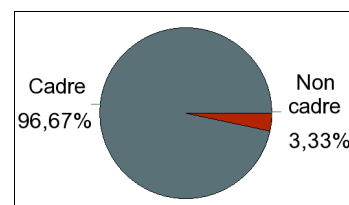

Sont pris en compte les répondants ayant déjà occupé un premier emploi

	Effectif
Immédiatement	17
Entre 1 et 2 mois	11
Entre 3 et 4 mois	3
Total :	31

La durée moyenne d'accès au premier emploi est de 0,8 mois.

La durée médiane d'accès au premier emploi est de 0,0 mois.

Emploi actuel

Contrat de travail	Effectif
CDI	28
CDD	1
Contrat local à l'étranger	1
Total :	30

Statut de l'emploi	Effectif
Cadre	29
Non cadre	1
Total :	30