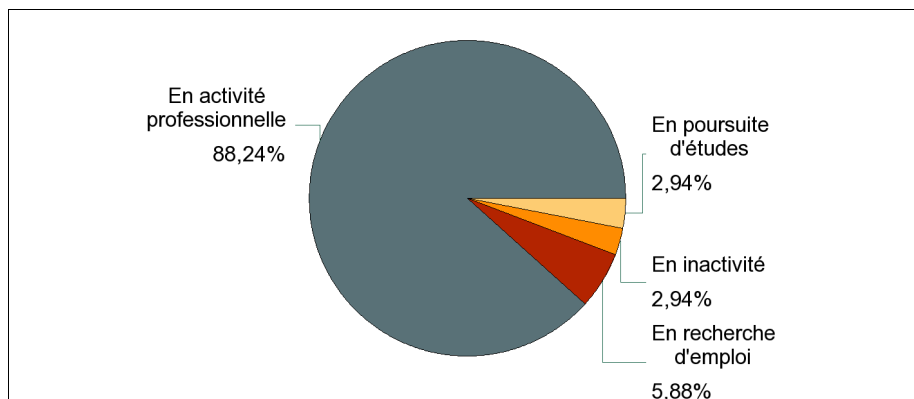

nb de diplômés	39
----------------	----

Informatique	2012-2013
---------------------	------------------

nb de répondants	34
Taux de réponse	87,2%

Répartition des répondants par sexe

	Effectif
M	29
F	5
Total :	34

Situation des diplômés au 1er mars 2015

	Effectif
En activité professionnelle	30
En recherche d'emploi	2
En inactivité	1
En poursuite d'études	1
Total :	34

Poursuite d'études après l'obtention du diplôme d'ingénieur