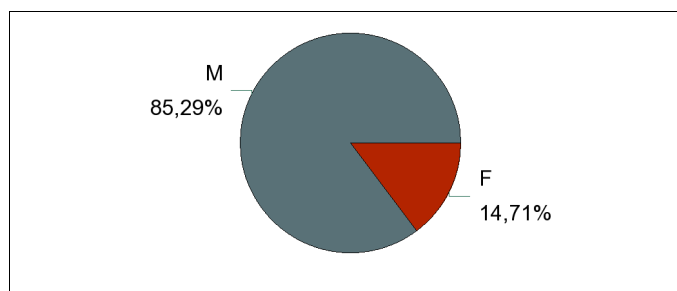

nb de diplômés	39
----------------	----

Informatique	2012-2013
---------------------	------------------

nb de répondants	34
Taux de réponse	87,2%

Répartition des répondants par sexe

	Effectif
M	29
F	5
Total :	34

Situation des diplômés au 1er mars 2015

	Effectif
En activité professionnelle	30
En recherche d'emploi	2
En inactivité	1
En poursuite d'études	1
Total :	34

Poursuite d'études après l'obtention du diplôme d'ingénieur