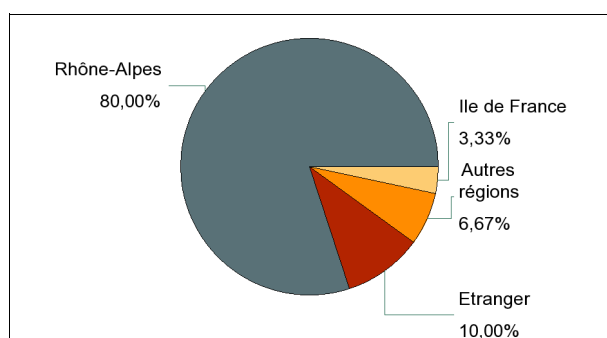

Sont pris en compte les répondants ayant déjà occupé un premier emploi

	Effectif
Immédiatement	17
Entre 1 et 2 mois	11
Entre 3 et 4 mois	3
Total :	31

La durée moyenne d'accès au premier emploi est de 0,8 mois.

La durée médiane d'accès au premier emploi est de 0,0 mois.

Emploi actuel

Contrat de travail	Effectif
CDI	28
CDD	1
Contrat local à l'étranger	1
Total :	30

Statut de l'emploi	Effectif
Cadre	29
Non cadre	1
Total :	30